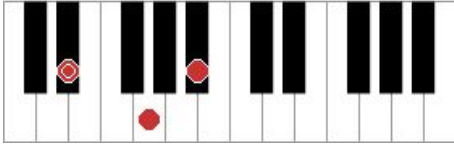

D#

そしていつかサーモやセンサーが逝った時の為、ミサイルスイッチも増設。
ターゲットに正確に照準を合わせスイッチONすると、鳩が飛び出します。←うそ