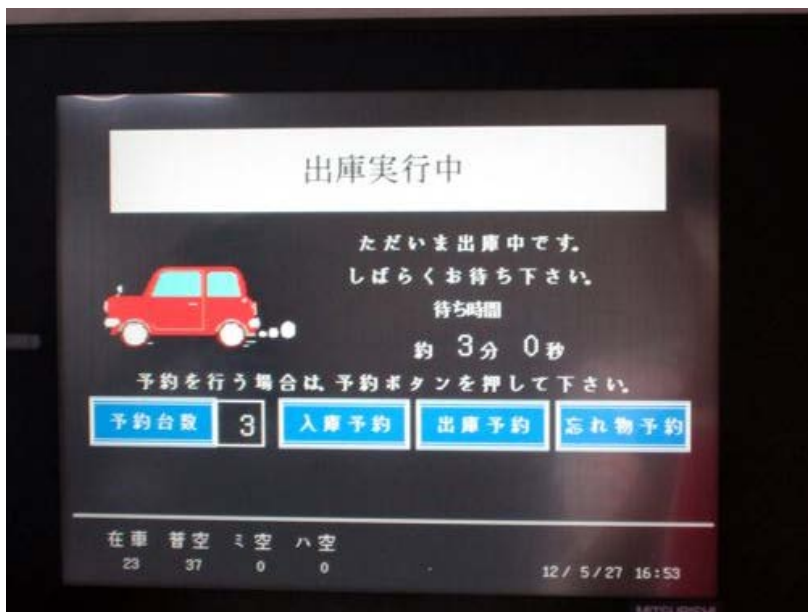

[このブログをクリップする](#)

[※クリップとは？](#)

[<< 【再】今日行ったトコ【初】 【一生】お初尽くし! 【ついて...】 >>](#)

[ブローガー一覧](#) | [mini](#) | [日記](#)

Posted at 2012/05/27 21:00:41

10年落ちの車は、売値がつかない? [carview](#) [お車情報](#) [▶ 現在価格を調べてみる](#)

【年式】2003年 【相場】¥400,000	【年式】2003年 【相場】¥750,000	【年式】2003年 【相場】¥400,000	【年式】2003年 【相場】¥400,000

いいね!

いいね! 12人がいいね! を付けています。

[いいね! ページへ](#)

ツイート [mixi チェック](#) [いいね!](#)

タグ

[mini](#) [日本橋紫苑](#)

関連コンテンツ([mini](#) の関連コンテンツ)

[キーワードコンテンツ「mini」でチェック!](#)

[【和歌山】メンテ☆週間【桃源郷】 / [ぺんじやみん](#)](#)

[【PANAMA】3か月が過ぎ、蚊に負け... / [ぺんじやみん](#)](#)