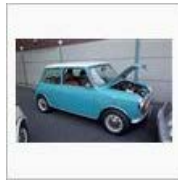

【ガレモ】目黒のガレージモリスへ... / [ぺんじゃみん](#)

トラックバックURL

この記事へのコメント

コメントはありません。